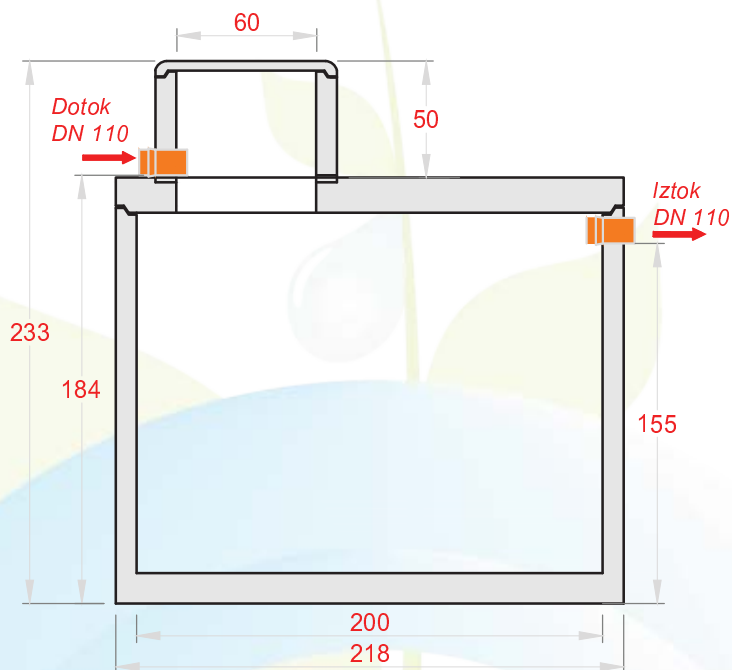

TIMMA d.o.o.
Hraše 4a
1216 Smlednik

T: 070 540 860
e: info@timma.si
www.TIMMA.si

Tip zbiralnika: *Betonski zbiralnik deževnico DN 2,0m 4800 litrov*

Mere v centimetrah

Tehnični podatki:

Uporabni volumen:	4800 lit.
Najtežji element:	2970 kg
Skupna teža:	4220 kg