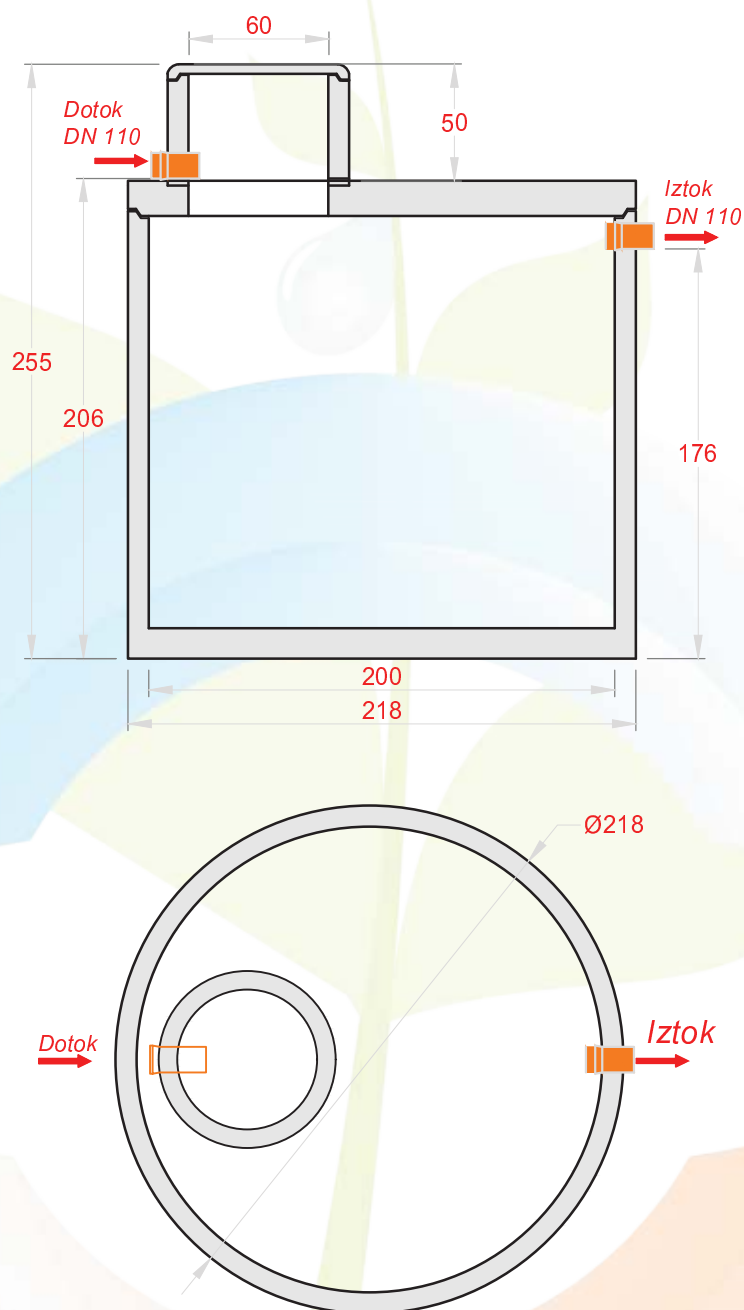

TIMMA d.o.o.  
Hraše 4a  
1216 Smlednik

T: 070 540 860  
e: info@timma.si  
www.TIMMA.si

**Tip zbiralnika: Betonski zbiralnik za deževnico DN 2,0m 5400 litrov**

**Tehnični podatki:**

Uporabni volumen:	5,4 m <sup>3</sup>
Najtežji element:	3,6 ton
Skupna teža:	5,3 ton