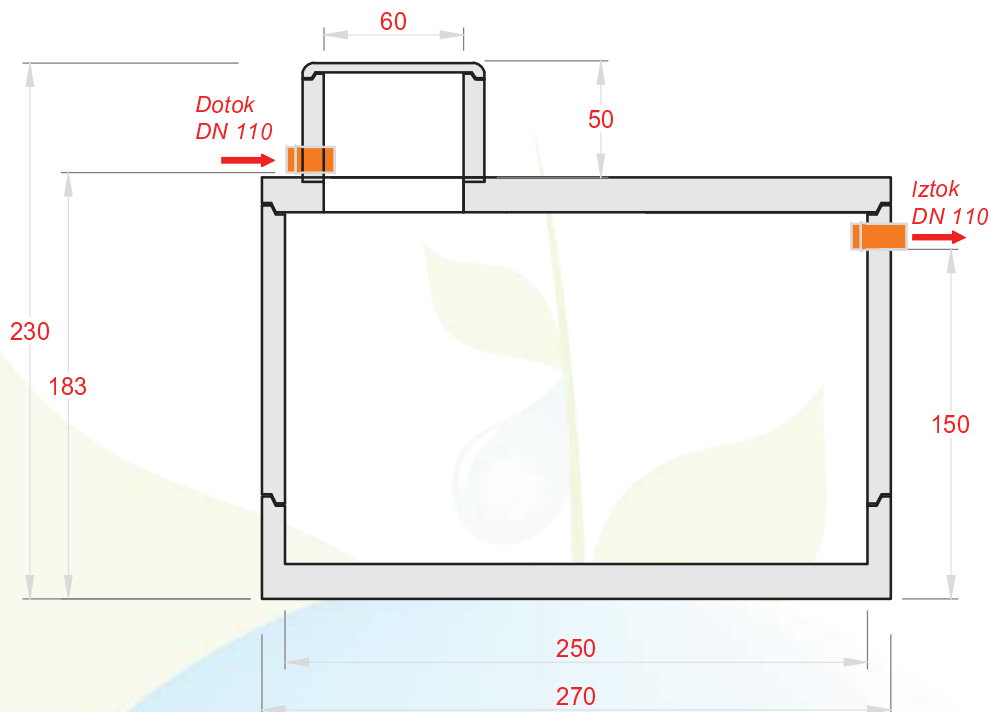

TIMMA d.o.o.
Hraše 4a
1216 Smlednik

T: 070 540 860
e: info@timma.si
www.TIMMA.si

Tip zbiralnika: *Betonski zbiralnik za deževnico DN 2,5m 7200 litrov*

Mere v centimetrih

Tehnični podatki:

Uporabni volumen:	7200 lit.
Najtežji element:	2650 kg
Skupna teža:	7150 kg