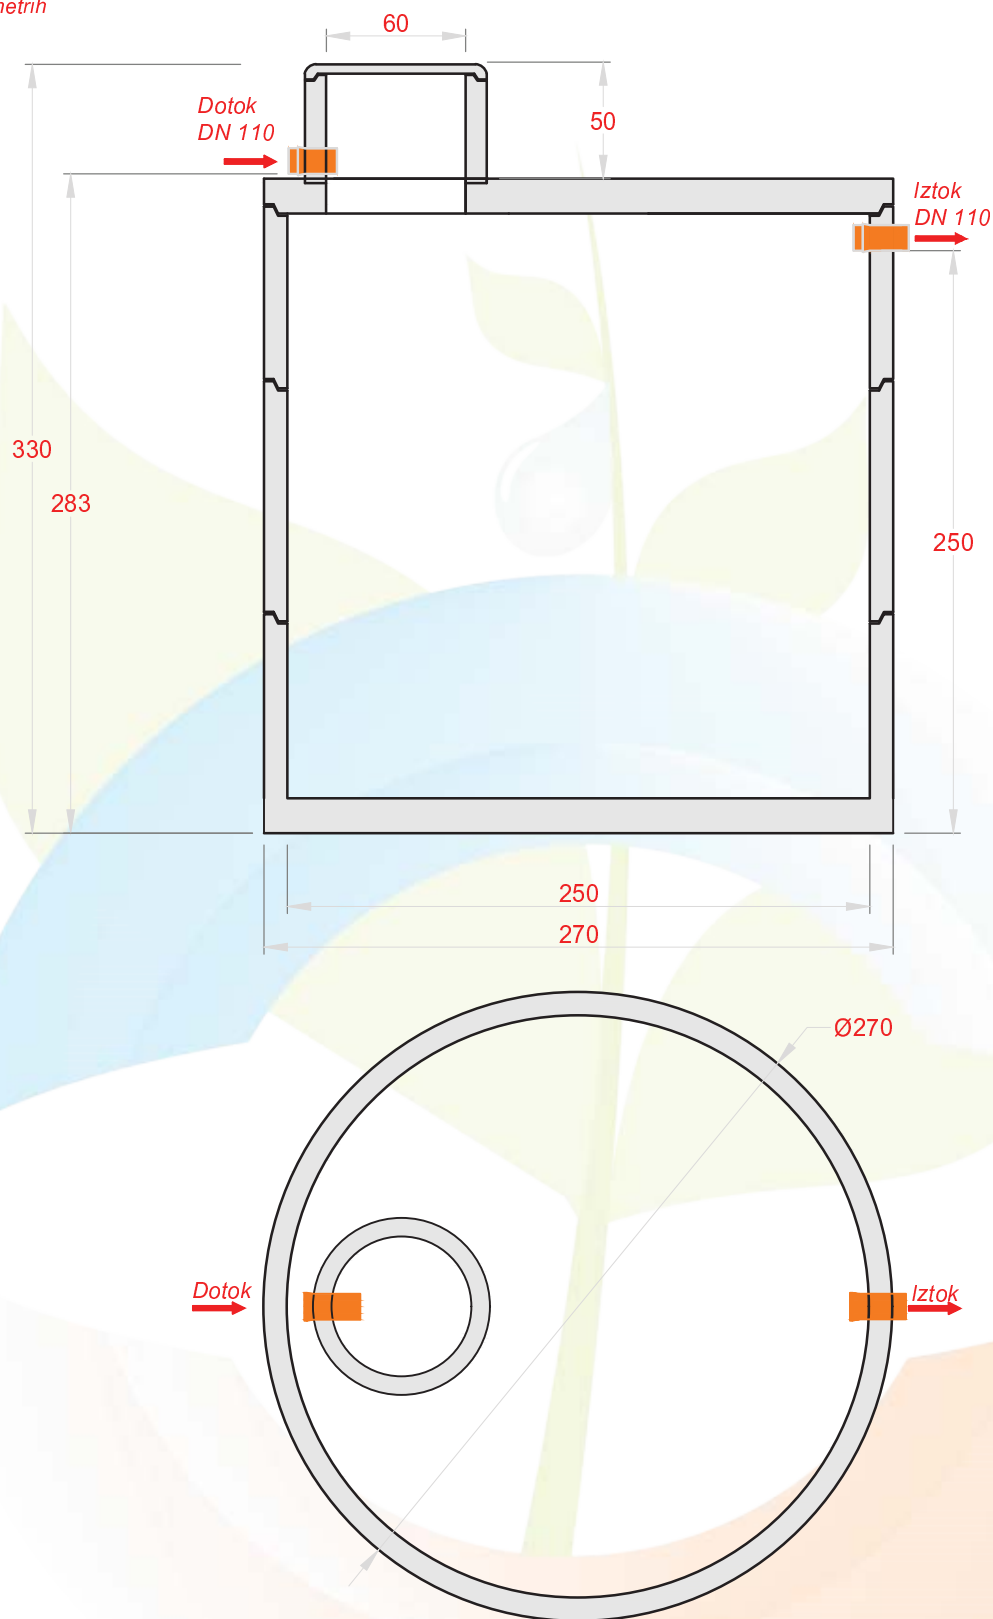

### Tip zbiralnika: *Betonski zbiralnik za deževnico DN 2,5m 12200 litrov*

Mere v centimetrah

#### Tehnični podatki:

Uporabni volumen:	12200 lit.
Najtežji element:	3400 lit.
Skupna teža:	8950 kg