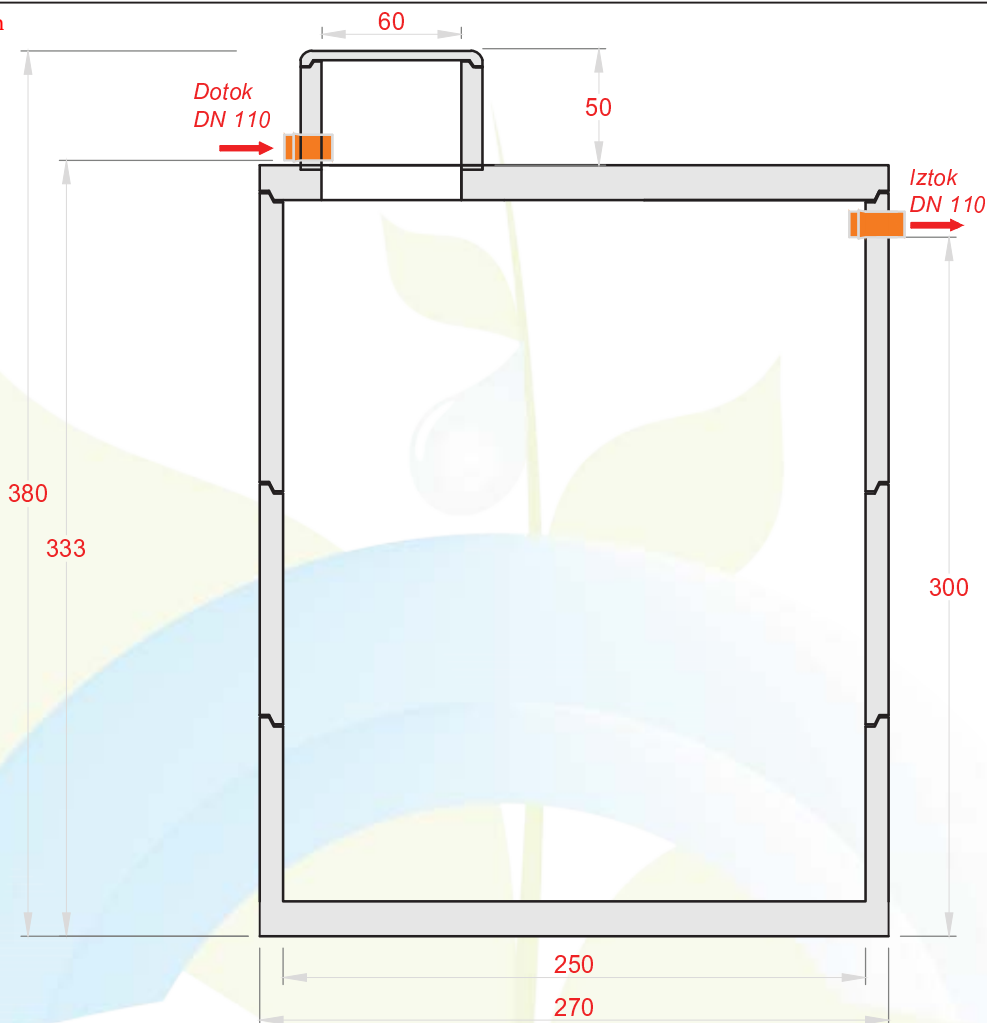

TIMMA Boris Fujan s.p.  
Hraše 4a  
1216 Smlednik

T: 070 540 860  
e: info@timma.si  
www.TIMMA.si

**Tip zbiralnika: Betonski zbiralnik za deževnico DN 2,5m 14600 litrov**

Mere v centimetrih

**Tehnični podatki:**

Uporabni volumen:	14600 lit.
Najtežji element:	3400 lit.
Skupna teža:	9850 kg