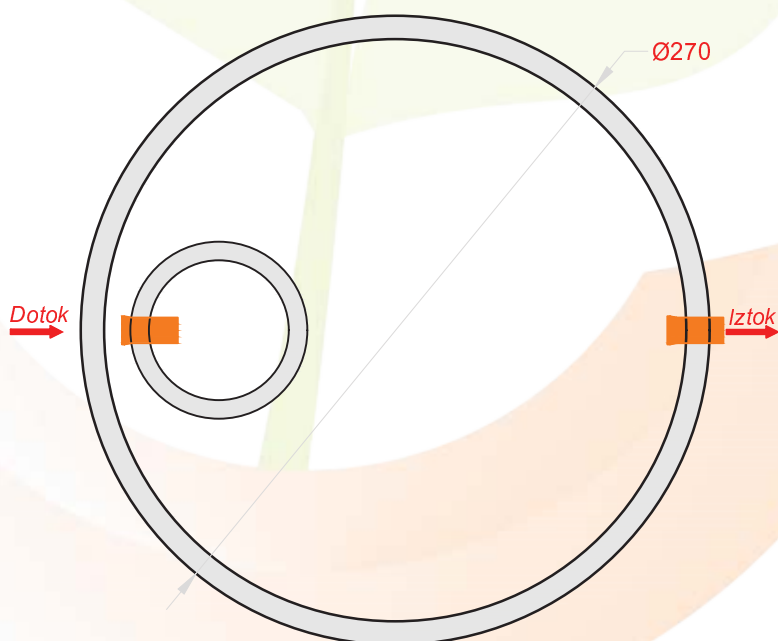

TIMMA Boris Fujan s.p.  
Hraše 4a  
1216 Smlednik

T: 070 540 860  
e: info@timma.si  
www.TIMMA.si

**Tip zbiralnika: Betonski zbiralnik za deževnico DN 2,5m 14600 litrov**

Mere v centimetrih

**Tehnični podatki:**

Uporabni volumen:	14600 lit.
Najtežji element:	3400 lit.
Skupna teža:	9850 kg