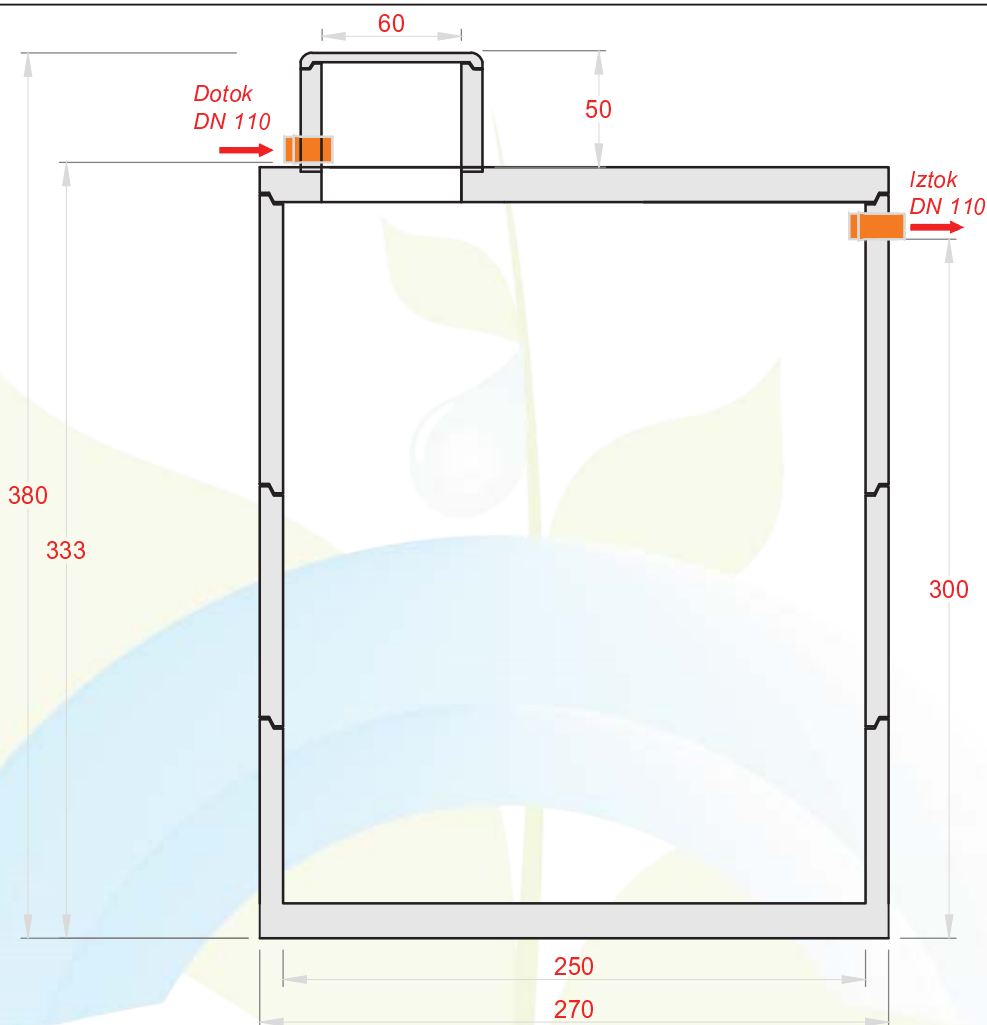

TIMMA d.o.o.
Hraše 4a
1216 Smlednik

T: 070 540 860
e: info@timma.si
www.TIMMA.si

Tip zbiralnika: Betonski zbiralnik za deževnico DN 2,5m 14600 litrov

Tehnični podatki:

| | |
|-------------------|------------|
| Uporabni volumen: | 14600 lit. |
| Najtežji element: | 3400 lit. |
| Skupna teža: | 9850 kg |