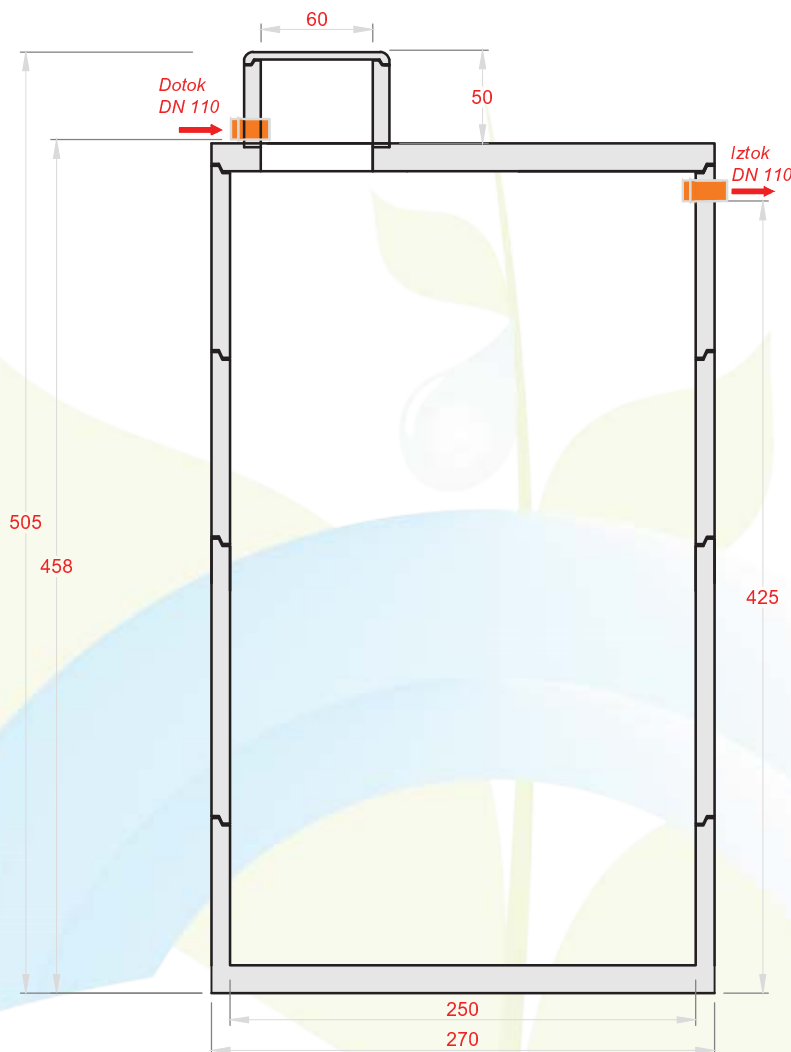

TIMMA Boris Fujan s.p.
Hraše 4a
1216 Smlednik

T: 070 540 860
e: info@timma.si
www.TIMMA.si

Tip zbiralnika: Betonski zbiralnik za deževnico DN 2,5m 20700 litrov

Mere v centimetrih

Tehnični podatki:

Uporabni volumen:	20700 lit.
Najtežji element:	3400 lit.
Skupna teža:	12300 kg